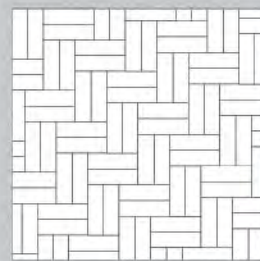

สี Rocky Black
(ร็อคทึ่ แบล็ค)

สี Coral Yellow
(คอริล เยลโล่)

สี Desert Brown
(เดซเซิร์ท บราวน์)

สี Earth Orange
(เอิร์ท ออเรนจ์)*

แผ่นเข้ามุม

ขนาด : 6 x 15 x 2 ซม.
น้ำหนัก : 7 กก./กล่อง
ปริมาณบรรจุ : 20 แผ่น/กล่อง

สี Rocky Black
(ร็อคทึ่ แบล็ค)

สี Coral Yellow
(คอริล เยลโล่)

สี Desert Brown
(เดซเซิร์ท บราวน์)

สี Earth Orange
(เอิร์ท ออเรนจ์)*

ภาพแสดงแผ่นเข้ามุม

Pattern Guide

Color Chart

สี Rocky Black
(ร็อคทึ่ แบล็ค)