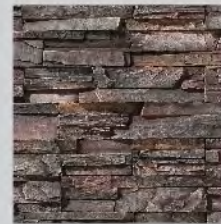

แผ่นเข้ามุม

1 กล่อง ติดตั้งได้ 2 เมตร

Pattern Guide

Color Chart

สี Smoky Black
(สโมคกี้ แบล็ค)

สี Metal Black
(เมทัล แบล็ค)

สี Canyon Black*
(แคนยอน แบล็ค)

*หมายเหตุ : เป็นสินค้าสังเคราะห์