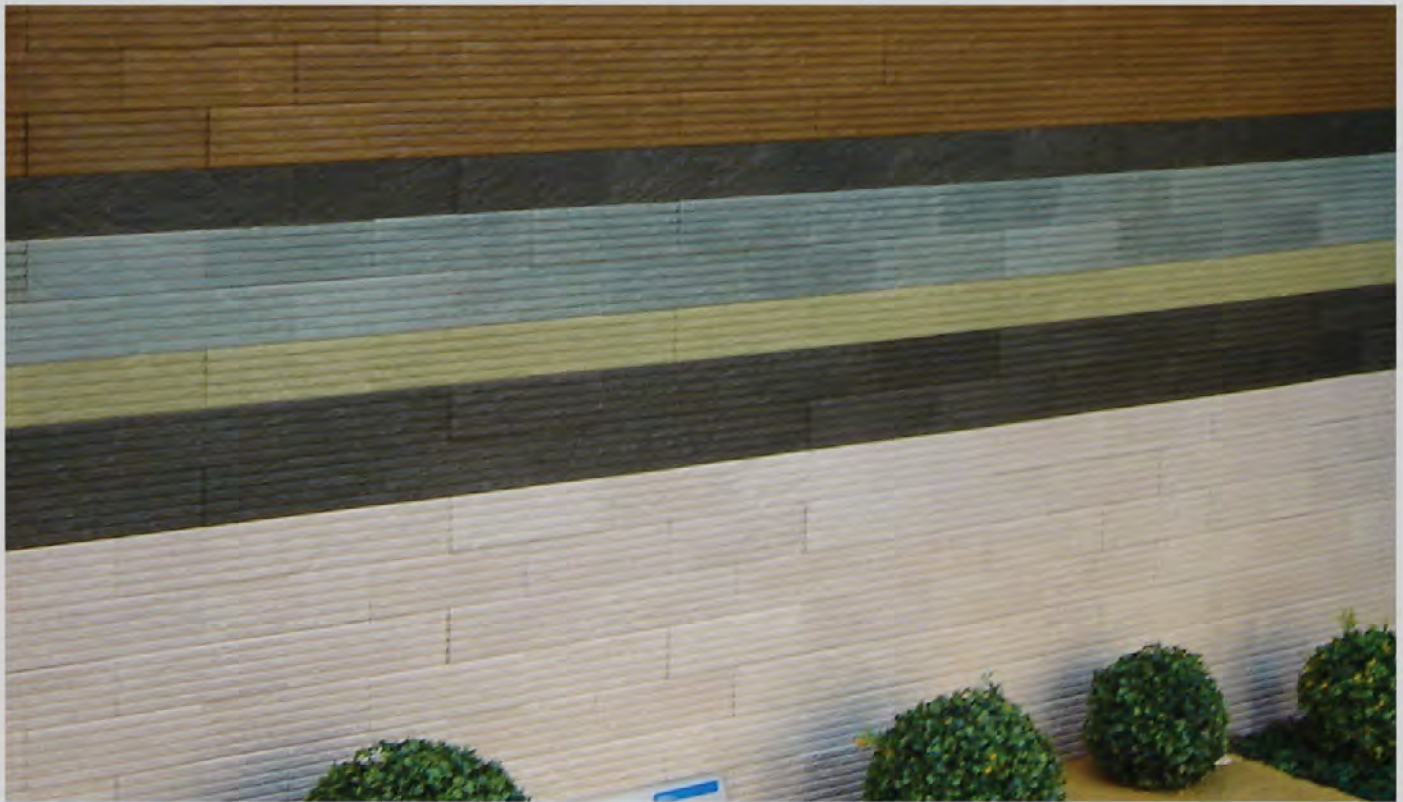

True Sensation **CARVE**

กรุเซนเซชั่น คราฟ

เพิ่มลูกเล่นพร้อมลายเส้นบนผนัง...
งดงามราวแกะสลักลอยลายบนกระเบื้อง

Dimension

ขนาด : 6.25 x 20 x 1.5 ซม.
น้ำหนัก : 10 กก./กล่อง
ปริมาณบรรจุ : 40 แผ่น/กล่อง
ปริมาณการใช้งาน : 2 กล่อง/ตร.ม.