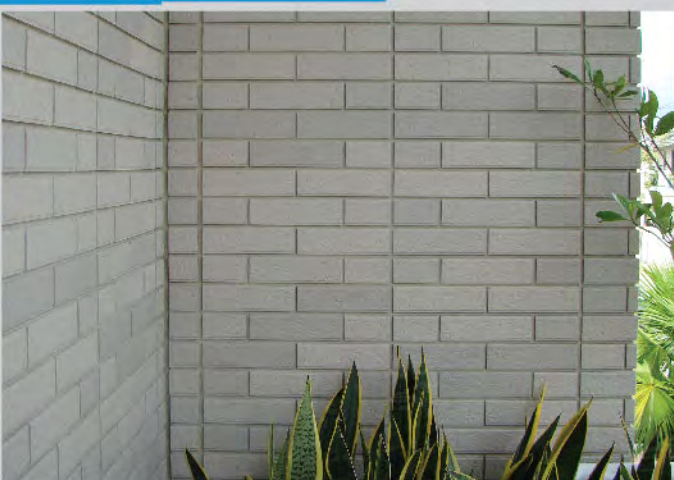

สี Brown (น้ำตาล)*

สี Grey (เทา)*

สี Graphite (กราฟิต์)*

*หมายเหตุ : เป็นสินค้าสั่งผลิต

True Sensation GRIT

กรุเซนเซชั่น กริท

สร้างสีสันให้กับผนังบ้าน...

เรียบง่ายแต่แฝงด้วยความงดงามของอารมณ์