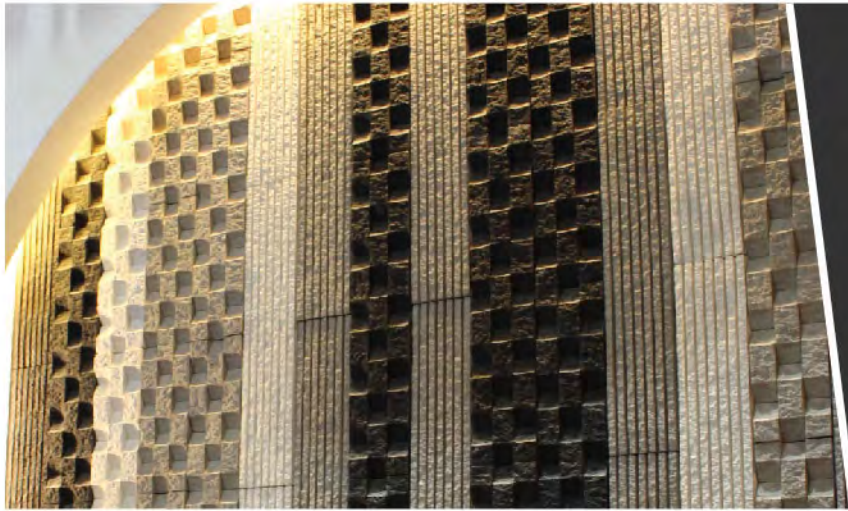

MODULAR

โมดูลาร์