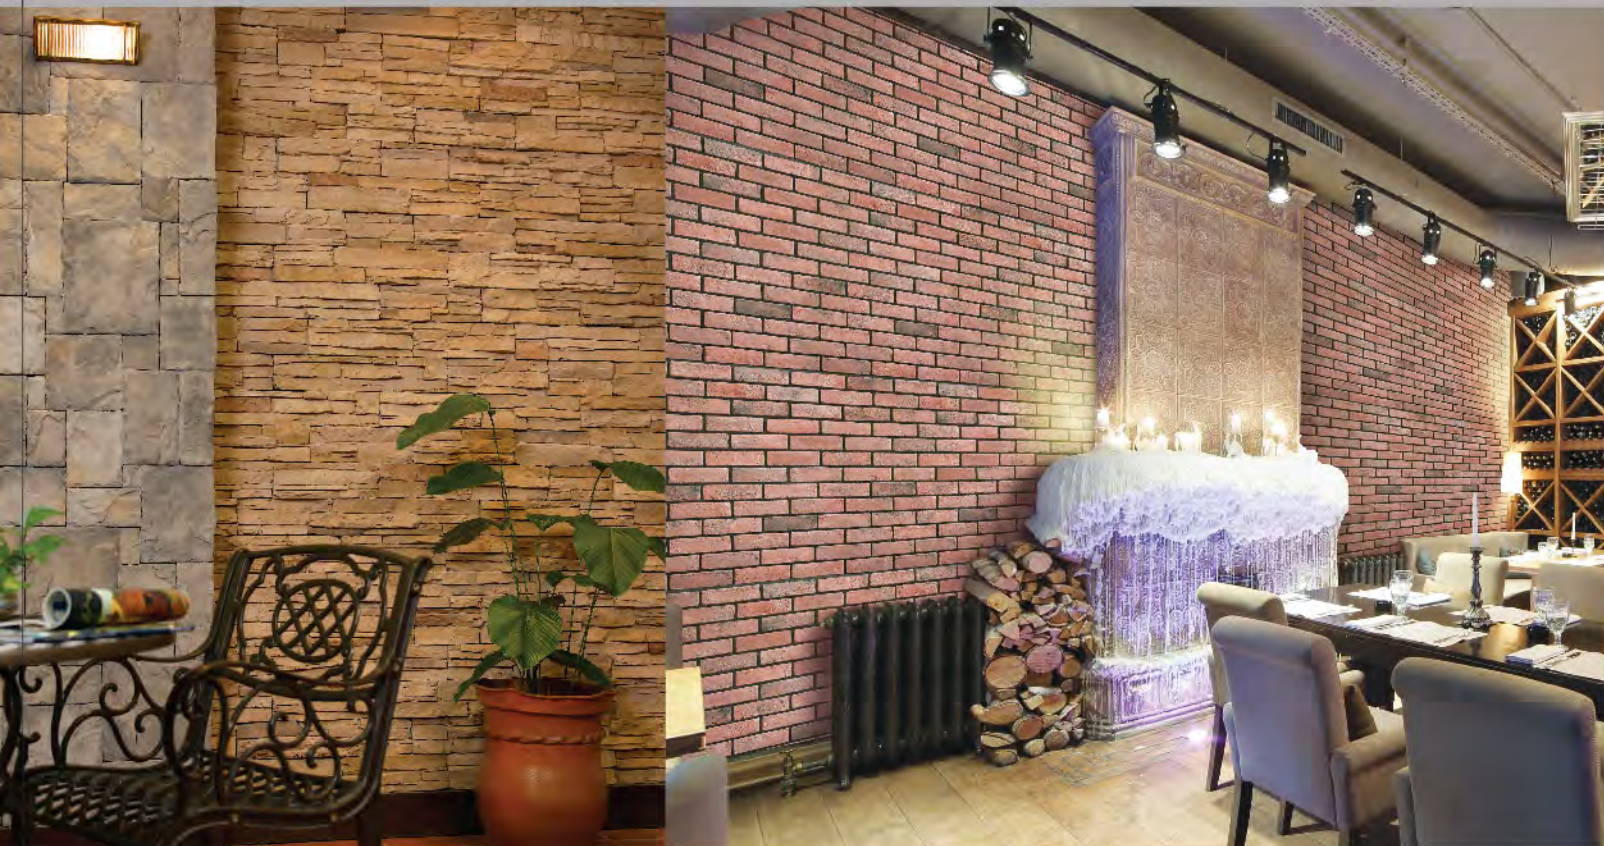

กระเบื้องตกแต่งผนัง เอสซีจี SCG WALL TILE

เพิ่มเสน่ห์ให้กับผนัง
ตกแต่งบรรยากาศให้สวยงามลงตัวกับธรรมชาติ

WALL

สร้างมุมมองใหม่ให้กับพื้นที่ เติมเต็มอารมณ์ที่แตกต่างให้กับผนัง ทั้งยังช่วยแบ่งสัดส่วนหรือนั้นผนังบางจุดได้อีกด้วย