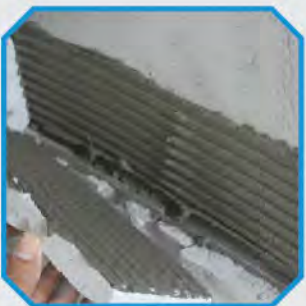

INSTALLATION GUIDE

วิธีการติดตั้ง (แบบชนชิด ไม่ยาแนว)

◀ 1. เตรียมพื้นที่

ทำความสะอาดผนังโดยฉีดน้ำให้ชุ่ม แล้วปล่อยให้ผนังหมาดประมาณ 20 นาที จากนั้นตอกผนังด้วยตะปูเบา ๆ ให้เป็นรอยเล็ก ๆ ทั่วบริเวณเพื่อเพิ่มการยึดเกาะ ตีเต้าให้ได้ระนาบเพื่อกำหนดแนวการปู

▼ 2. ทดลองปูบนพื้นก่อนขึ้นผนังจริง

นำแผ่นกระเบื้องตกแต่งผนังออกจากกล่องและทดลองปูบนพื้นเพื่อจัดเรียงรูปแบบและโทนสีให้เหมาะสมก่อนขึ้นผนังจริง

▲ 3. เตรียม เลือ กาวซีเมนต์ (ถุงชมพู) สำหรับกระเบื้องขนาดใหญ่และแกรนิตโต้ ผสมปูนกาวซีเมนต์กับน้ำสะอาด ในอัตราส่วน 1 ถุง (20 กก.) ต่อน้ำประมาณ 5-6 ลิตร หรือให้ได้ลักษณะครีมข้นเหลวเป็นเนื้อเดียวกัน ไม่ไหล

▲ 4. กรีดปูนกาวที่ผนังและแผ่นกระเบื้องตกแต่งผนัง

ทาปูนกาวที่ผนังในระยะพอดีแผ่นกระเบื้อง (ปูแผ่น/แผ่น) ที่ความหนา 3 มม. และกรีดปูนกาวหนา 5 มม. ด้วยเกรียงทรี ด้านหลังแผ่นกระเบื้องเพื่อเพิ่มการยึดเกาะ

▲ 5. ติดกระเบื้อง

นำกระเบื้องติดผนัง แล้วเคาะด้วยค้อนยางจนเนื้อกาวปลิ้นออกมาทั้ง 4 ด้าน ตัดปูนกาวส่วนเกินออกทุกครั้งก่อนปูแผ่นต่อไป ปูกระเบื้องจนเต็มผนัง

TIP

กรณีที่ไม่มีบ่าหรือคานรองรับ ให้ใช้ตะปูตอกผนังรองรับแผ่นกระเบื้องแนวแรก ให้ได้ระดับ เพื่อป้องกันการไหลย้อยของแผ่นกระเบื้อง