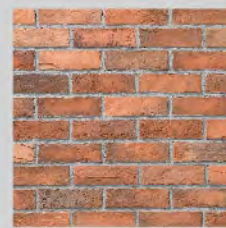

สี Orange (ส้ม)

สี Red (แดง)

สี Brown (น้ำตาล)

สี Black (ดำ)

True Nature OLD BRICK

กรุเนเจอร์ โอลด์ บ릭

รังสรรค์ผนังสวยสไตล์อิตาลีโบราณ ...

เพิ่มความโดดเด่นพร้อมอบอุ่นด้วยสัมผัสแห่งธรรมชาติ