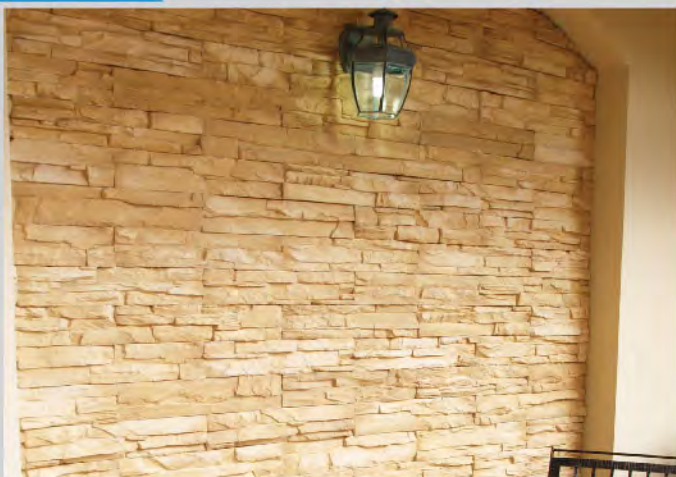

NEW

สี Alaska (อลาสก้า)

NEW

สี Savannah (สะวันนา)

NEW

สี Siberia (ไซบีเรีย)

* หมายเหตุ : เป็นสินค้าสั่งผลิต

True Touch PLATINUM