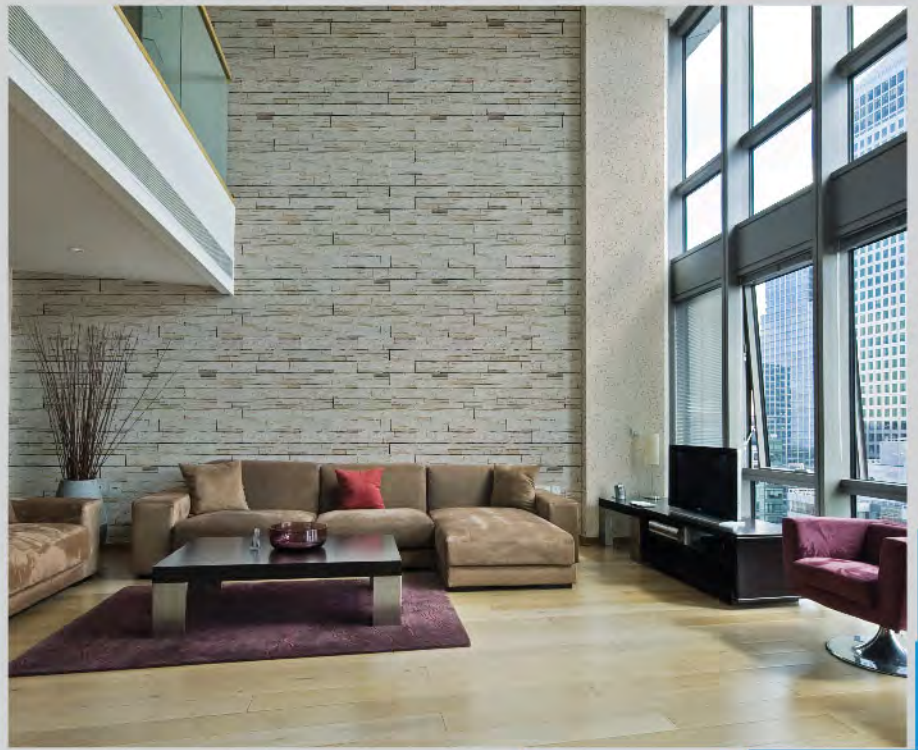

NEW

สี Alaska (อลาสก้า)

NEW

สี Savannah (สะวันนา)

NEW

สี Siberia (ไซบีเรีย)

* หมายเหตุ : เป็นสินค้าสั่งผลิต

True Touch PLATINUM