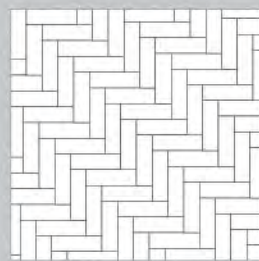

สี Rocky Black
(ร็อคทึ่ แบล็ค)

สี Coral Yellow
(คอริล เยลโล่)

สี Desert Brown
(เดซเซิร์ท บราวน์)

สี Earth Orange
(เอิร์ท ออเรนจ์)*

แผ่นเข้ามุม

ขนาด : 6 x 15 x 2 ซม.
น้ำหนัก : 7 กก./กล่อง
ปริมาณบรรจุ : 20 แผ่น/กล่อง

สี Rocky Black
(ร็อคทึ่ แบล็ค)

สี Coral Yellow
(คอริล เยลโล่)

สี Desert Brown
(เดซเซิร์ท บราวน์)

สี Earth Orange
(เอิร์ท ออเรนจ์)*

ภาพแสดงแผ่นเข้ามุม

Pattern Guide

Color Chart

สี Rocky Black
(ร็อคทึ่ แบล็ค)