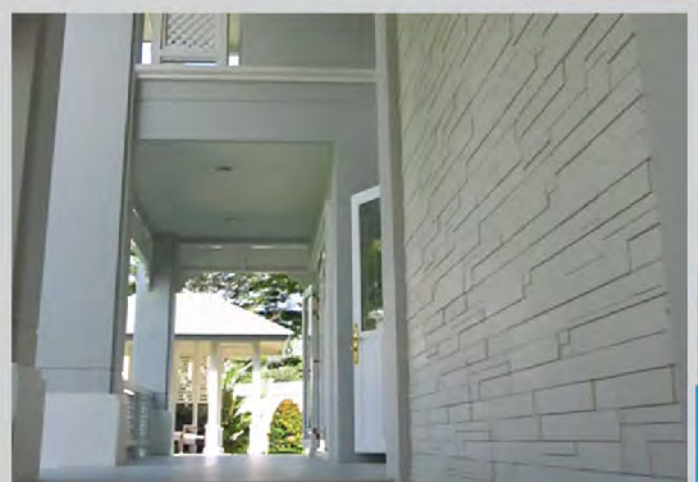

*หมายเหตุ : เป็นสินค้าสั่งผลิต

*หมายเหตุ : เป็นสินค้าสั่งผลิต

True Sensation TRIO

กรุเซนเซชั่น ทรีโอ

โดดเด่นด้วยรูปทรงระยิบระยับ...

ช่วยสร้างมิติ เปลี่ยนมุมมอง และเพิ่มชีวิตชีวาให้กับผนัง

Dimension

ขนาด : 10 x 50 x 3 ซม.